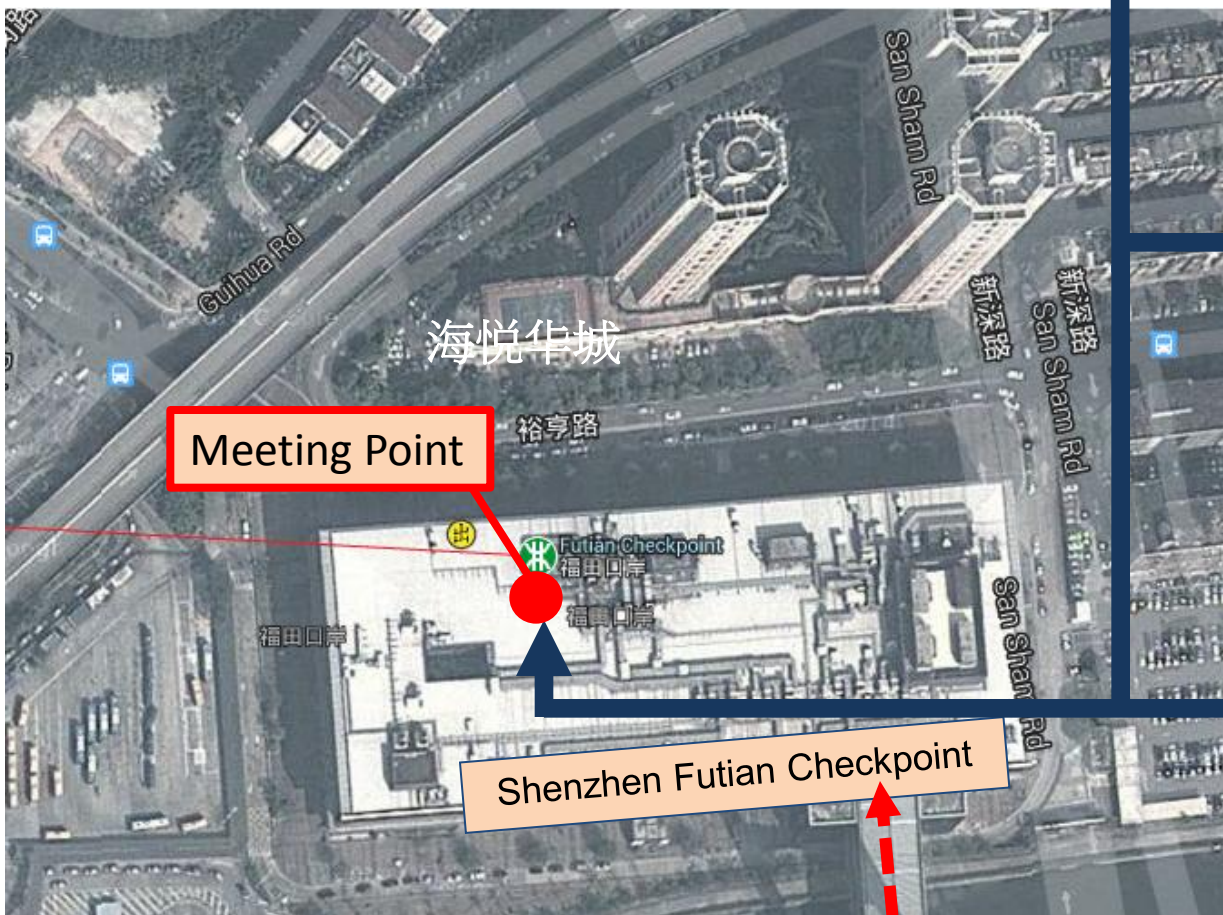

Location Map of Meeting Point

- (1) Declared at the customs on the First floor of Shenzhen Futian Check Point;
- (2) Take the escalator down to the Ground floor;
- (3) Meeting point is located on the Ground Floor at **Gate 1 (1号门)**.

(1) First floor corridor – after declaring

(2) Take the escalator down to Ground floor

(3) Meeting Point on Ground floor

From HK (Lok Ma Chau station)

時間	活動	地點
1000 - 1045	從福田口岸乘旅巴前往天頌專案	福田口岸
1045 - 1115 1115 - 1215	座談會: 1. 港鐵(深圳)龍華4號線的發展及建造概要 2. “天頌”- 港鐵“軌道與物業綜合發展模式”在深圳的應用	港鐵深圳會議室
1215 - 1245	參觀天頌專案	天頌銷售中心/工地
1245 - 1255	前往午膳	-
1255 - 1400	午膳	紅山站稻香餐廳
1400 - 1410	乘旅巴前往深圳北站	-
1410 - 1440	參觀港鐵深圳北站與京港高鐵深圳北站	深圳北站
1440 - 1455	乘旅巴前往港鐵(深圳)龍華4號線OCC控制室	-
1455 - 1530	參觀港鐵(深圳)龍華4號線OCC控制室	OCC
1530 - 1615	參觀港鐵(深圳)龍華4號線車廠	港鐵(深圳) 龍華4號線車廠
1615 - 1630	從港鐵(深圳)大樓乘旅巴前往龍勝站	地鐵大樓
1630	從龍勝站乘坐龍華線回到福田口岸解散	龍勝站